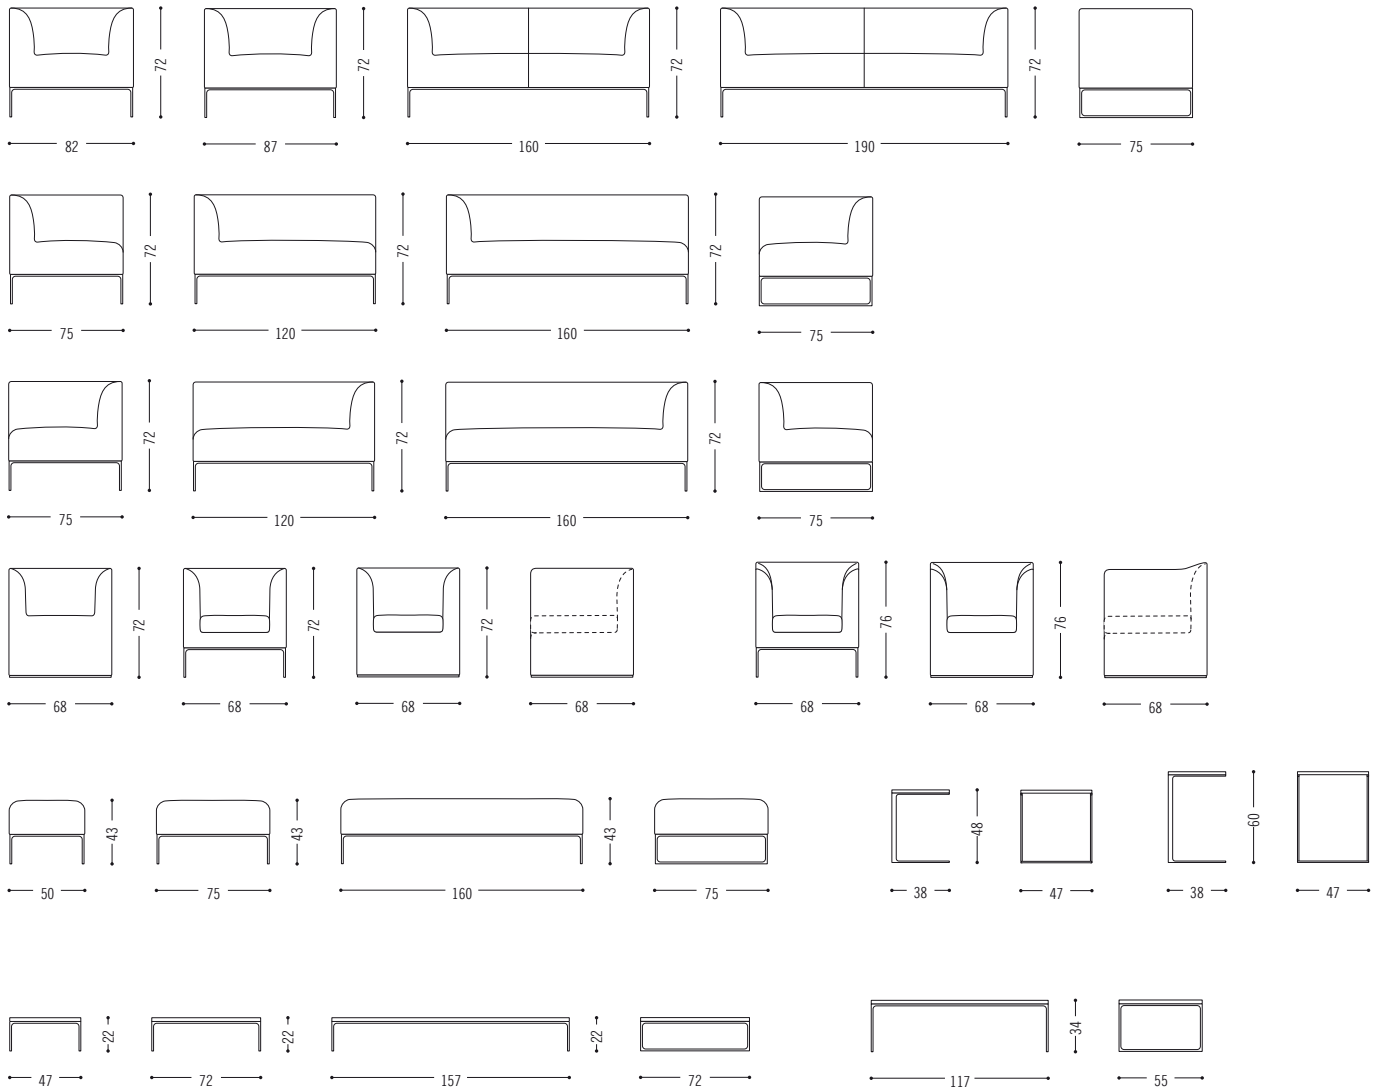

Spezifikationen Specifications

Produktmerkmale Product characteristics

- › Modulare Sitzlandschaft aus Sofas, Sesseln und Hockern mit zahlreichen Kombinationsmöglichkeiten
- › Zusätzliche Sofaelemente und Ecksessel mit Armlehnen rechts oder links
- › Anbautische und Freistelltische optional
- › Langzeitsitzkomfort im Sitz und im Rücken
- › Abziehbare Bezüge nach Europa-Patent
- › Verchromtes Metallgestell, alternativ in Lackfarben lieferbar
- › Modular seating landscape of sofas, easy chairs and stools with numerous combination possibilities
- › Additional sofa elements and corner easy chairs with armrests right or left
- › Extension and free-standing tables optional
- › Long-lasting seating comfort in the seat and back rest
- › Removable covers in accordance with European patent
- › Chrome-plated metal frame, alternatively available in lacquer colours