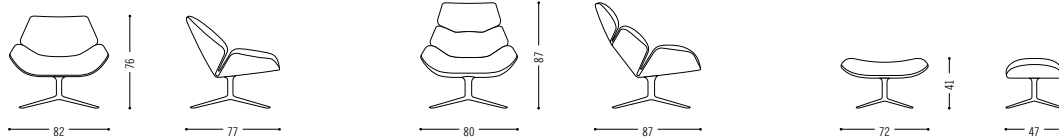

Spezifikationen Specifications

Ohne Polster
Without upholstery

Mit Sitzpolster
With seat upholstery

Mit Sitz- und Rückenpolster
With seat and backrest upholstery

Produktmerkmale Product characteristics

Shrimp Sessel

- › Sitzschale: Körpergerechte, verstärkte Formholzschale komplett in Stoff oder Leder bezogen, außen in Eiche, Nussbaum furniert oder in Lackfarben geschlossporig lackiert
- › Drehbares Fußkreuzgestell in Aluminium poliert oder lackiert mit Kunststoff- oder Filzgleitern

Shrimp easy chair

- › Seat shell: ergonomically designed, reinforced bentwood shell covered completely with fabric or leather or in oak and walnut or closed-pore lacquer finish
- › Rotating x-base in polished aluminium or lacquered, with plastic or felt glides

Shrimp Stuhl

- › Holzstuhl aus schichtholzverleimter Buche, nicht stapelbar
- › Nussbaum, Eiche furniert, Lackfarben geschlossporig lackiert oder Kunstharzbeschichtung weiß
- › Mit Metallgestell in Chrom stapelbar
- › Wahlweise mit Sitzpolster oder Sitz- und Rückenpolster (demontierbar)
- › Gestelle mit Kunststoff- oder Filzgleitern je nach Bodenbeschaffenheit (leichter Austausch durch Klicksystem)
- › Zubehör: Stapelwagen für den Transport/Lagerung von Stapelstühlen; Transportkarre für max. 10 Stapelstühle
- › Reihenverbinder (nachträglich montierbar)

Shrimp chair

- › Wooden chair made of beech plywood, non-stackable
- › Walnut or oak veneer, closed-pore lacquer finish or white synthetic resin coating
- › Stackable with chrome-plated metal frame
- › Optionally with seat padding or seat and back padding (removable)
- › Frames with plastic or felt glides depending on floor type (with click system for easy exchange)
- › Accessories: stacking trolley to transport and store stackable chairs; transport cart for max. 10 stackable chairs
- › Connecting brackets (can also be retro-fitted)